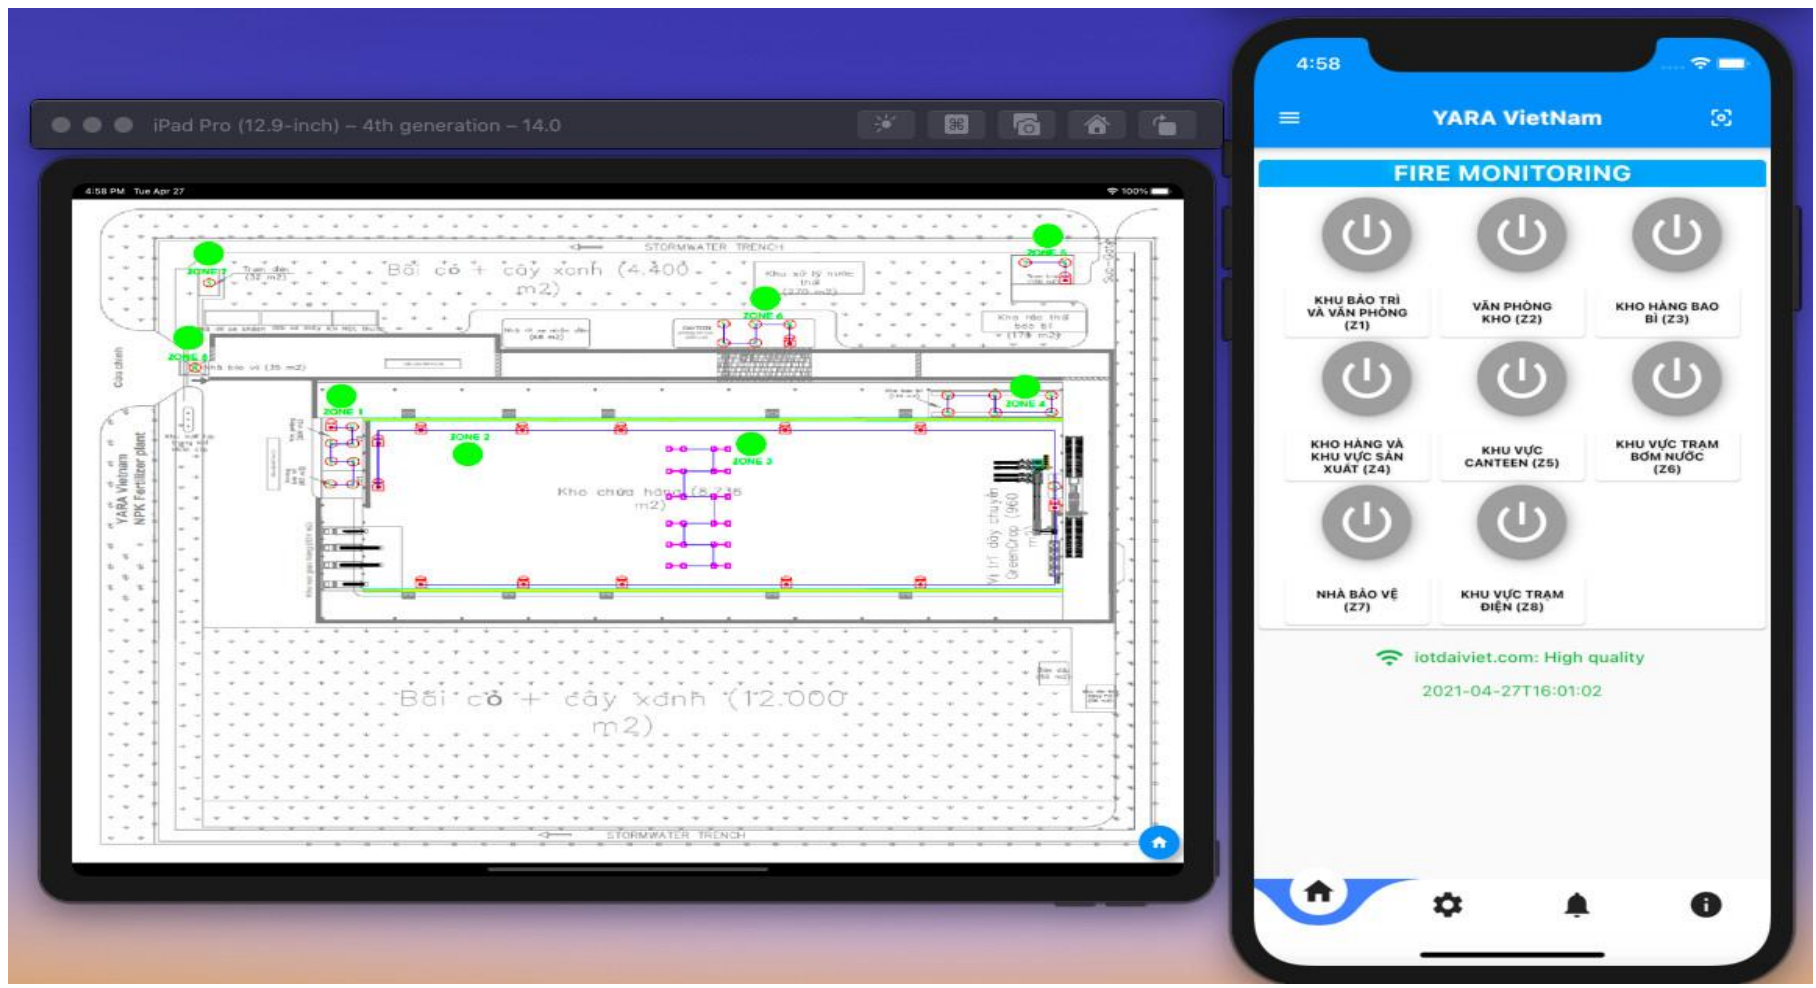

➤ Đáp ứng tính chính xác cao, khoanh vùng rõ ràng.

Khoanh vùng chính xác vị trí sự cố.

TÍNH NĂNG NỔ TRỘT

➤ *Trực tiếp hiện trường sự cố tức thời.*

Tự động ghi hình trực tiếp
tại vị trí sự cố.

The screenshot displays a web interface for a "FIRE MONITORING AND WARNING SYSTEM". The interface includes a header with the "DAI VIET" logo and the system name. Below the header, there is a timestamp "28/04/2021 - 18:17:12" and a "VIEW HISTORY" button. The main content area shows six sensor status indicators, each consisting of a green square with a white checkmark and a label below it: "BẢO KHÍ (Z1)", "BẢO NHIỆT (Z1)", "NÚT NHẤN BÁO CHÁY (Z1)", "BẢO KHÍ (Z2)", "BẢO NHIỆT (Z2)", and "NÚT NHẤN BÁO CHÁY (Z2)". At the bottom of the interface, there is a video player control bar with a play button, a progress bar showing "00:00" to "01:05", and icons for share and download. A footer note at the bottom reads "@Bản quyền công nghệ bởi Đại Việt IoT J.S.C".

PHÙ HỢP VỚI NHIỀU ĐỐI TƯỢNG

NHÀ MÁY

VĂN PHÒNG

HỘ GIA ĐÌNH, CHUNG CƯ

KHO HÀNG

SỬ DỤNG ĐƠN GIẢN

SỬ DỤNG ĐƠN GIẢN

Đại Việt IoT
DaiVietIoT Technology J....