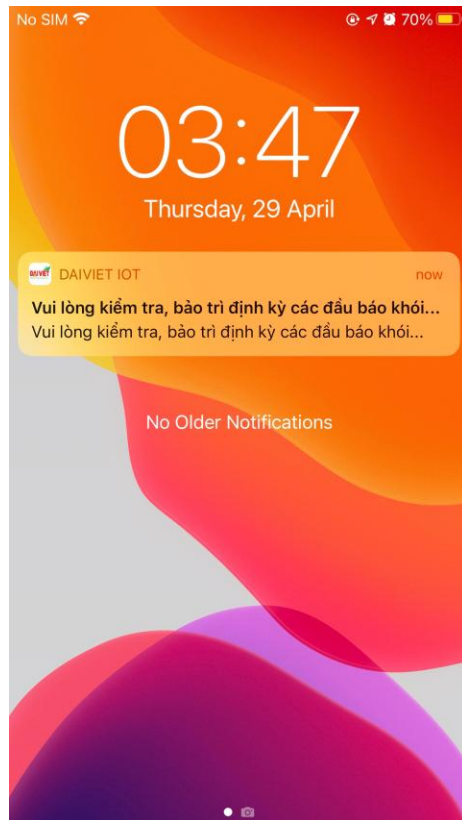

TỐI ƯU HÓA QUY TRÌNH BẢO DƯỠNG VÀ BẢO TRÌ

- Nhắc nhở, checklist tự động.