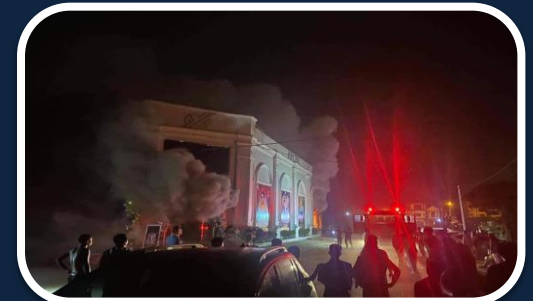

Cháy quán karaoke X5 huyện
Vĩnh Tường, tỉnh Vĩnh Phúc
(02/11/2020)