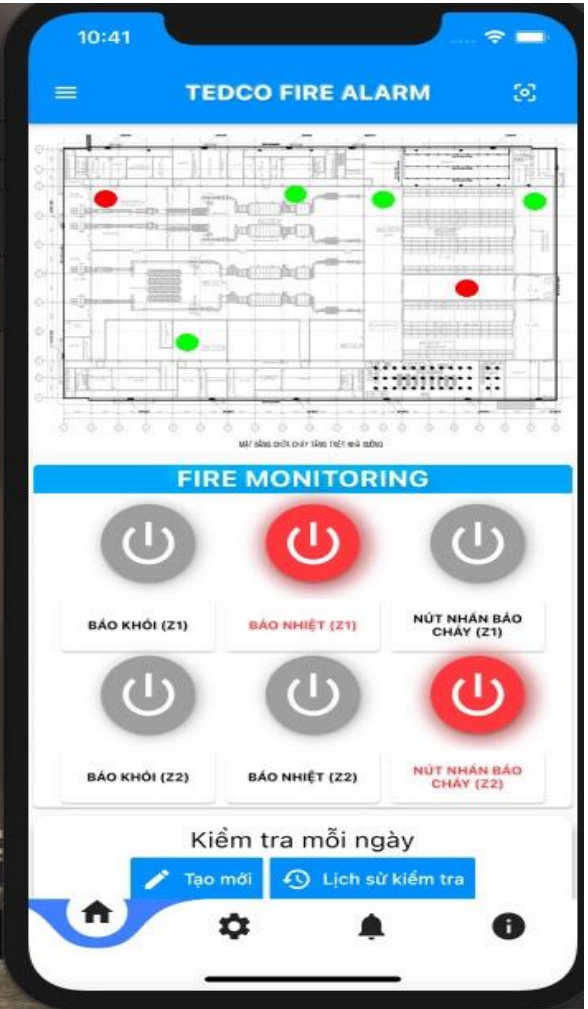

➤ Đáp ứng tính chính xác cao, khoanh vùng rõ ràng.

Khoanh vùng chính xác vị trí sự cố.

TÍNH NĂNG NỔ TRỘT

➤ *Trực tiếp hiện trường sự cố tức thời.*

Tự động ghi hình trực tiếp
tại vị trí sự cố.

The screenshot displays a web interface for a "FIRE MONITORING AND WARNING SYSTEM". The interface includes a header with the "DAI VIET" logo and the system name. Below the header, there is a timestamp "28/04/2021 - 18:17:12" and a "VIEW HISTORY" button. The main content area shows six sensor status indicators, each consisting of a green square with a white checkmark and a label below it: "BẢO KHÍ (Z1)", "BẢO NHIỆT (Z1)", "NÚT NHẤN BÁO CHÁY (Z1)", "BẢO KHÍ (Z2)", "BẢO NHIỆT (Z2)", and "NÚT NHẤN BÁO CHÁY (Z2)". At the bottom of the interface, there is a video player control bar with a play button, a progress bar showing "00:00" to "01:05", and icons for share and download. A footer note at the bottom reads "@Bản quyền công nghệ bởi Đại Việt IoT J.S.C".

FIRE MONITORING AND WARNING SYSTEM

31/03/2021 - 21:50:44

VIEW HISTORY

- KHU BẢO TRÌ VÀ VẬN PHÒNG (Z1)
- VĂN PHÒNG KHO (Z2)
- KHO HÀNG BAO BÌ (Z3)
- KHO HÀNG VÀ KHU VỰC SẢN XUẤT (Z4)
- KHU VỰC CANTEEN (Z5)
- KHU VỰC TRẠM BƠM NƯỚC (Z6)
- NHÀ BẢO VỆ (Z7)
- KHU VỰC TRẠM ĐIỆN (Z8)

Khách hàng đánh giá tốt hệ thống và tin tưởng sử dụng

ỨNG DỤNG

TRONG CÔNG NGHIỆP

Nhà máy

Nhà xưởng

Trung tâm thương mại ...

TRONG DÂN DỤNG

Nhà ở

Biệt thự

Vila

...

MỘT SỐ ỨNG DỤNG THỰC TẾ

MỞ RỘNG CÔNG NGHỆ TRONG NHIỀU LĨNH VỰC

Thiết bị đeo thông minh

Nhà thông minh

Thành phố thông minh