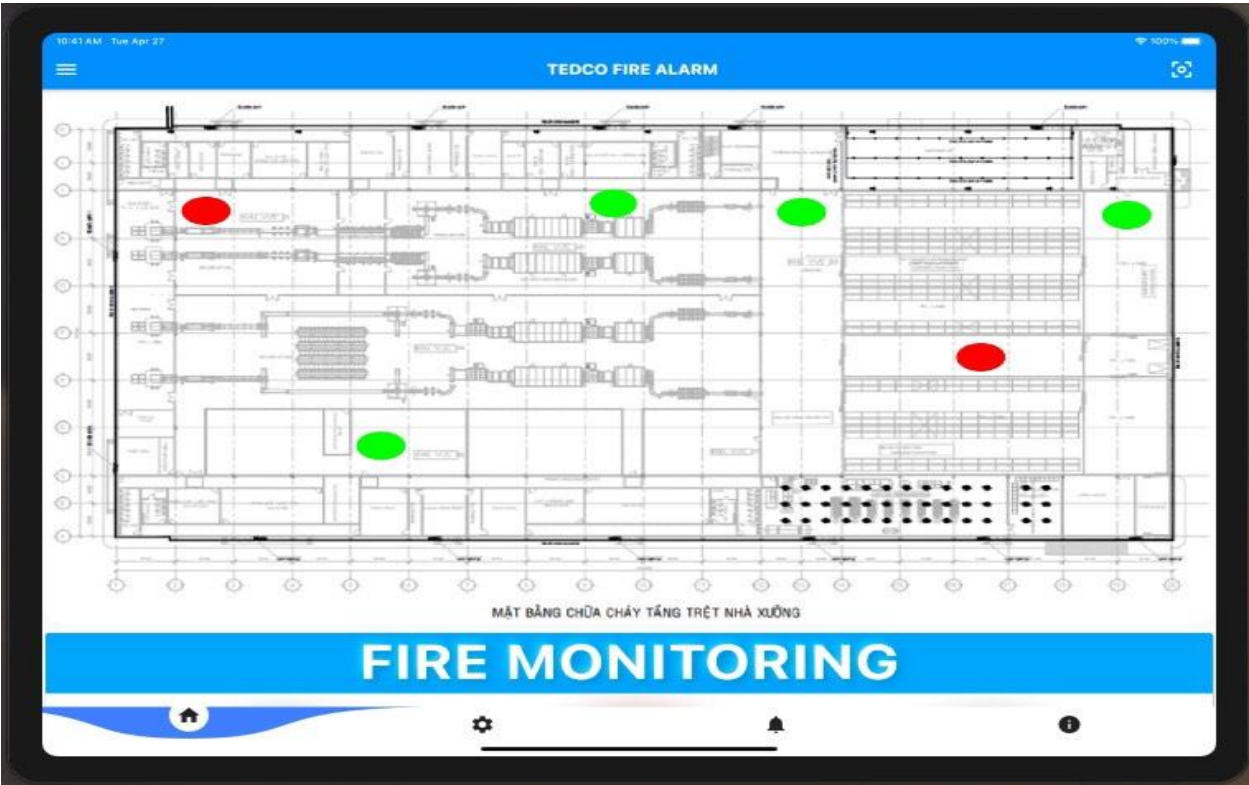

➤ Đáp ứng tính chính xác cao, khoanh vùng rõ ràng.

Khoanh vùng chính xác vị trí sự cố.

TÍNH NĂNG NỔ TRỘT

➤ *Trực tiếp hiện trường sự cố tức thời.*

Tự động ghi hình trực tiếp
tại vị trí sự cố.

The screenshot displays a web interface for a "FIRE MONITORING AND WARNING SYSTEM". The interface includes a header with the "DAI VIET" logo and the system name. Below the header, there is a timestamp "28/04/2021 - 18:17:12" and a "VIEW HISTORY" button. The main content area shows six sensor status indicators, each consisting of a green square with a white checkmark and a label below it: "BẢO KHÍ (Z1)", "BẢO NHIỆT (Z1)", "NÚT NHẤN BÁO CHÁY (Z1)", "BẢO KHÍ (Z2)", "BẢO NHIỆT (Z2)", and "NÚT NHẤN BÁO CHÁY (Z2)". At the bottom of the interface, there is a video player control bar with a play button, a progress bar showing "00:00" to "01:05", and icons for share and download. A footer note at the bottom reads "@Bản quyền công nghệ bởi Đại Việt IoT J.S.C".

ĐẸ DÀNG LẮP ĐẶT VÀ THI CÔNG

TỐI ƯU HÓA QUY TRÌNH BẢO DƯỠNG VÀ BẢO TRÌ

- Nhắc nhở, checklist tự động.

SẢN SUẤT HÀNG LOẠT

Một ngày có thể thi công lắp đặt trên 20 tủ

HÌNH ẢNH THỰC TẾ

NHÀ MÁY YARA – PHŨ MỸ

ĐÁNH GIÁ HIỆU QUẢ

Khách hàng đánh giá tốt hệ thống và tin tưởng sử dụng

ỨNG DỤNG

TRONG CÔNG NGHIỆP

Nhà máy

Nhà xưởng

Trung tâm thương mại ...

TRONG DÂN DỤNG

Nhà ở

Biệt thự

Vila

...

MỘT SỐ ỨNG DỤNG THỰC TẾ

MỞ RỘNG CÔNG NGHỆ TRONG NHIỀU LĨNH VỰC

Thiết bị đeo thông minh

Nhà thông minh

Thành phố thông minh