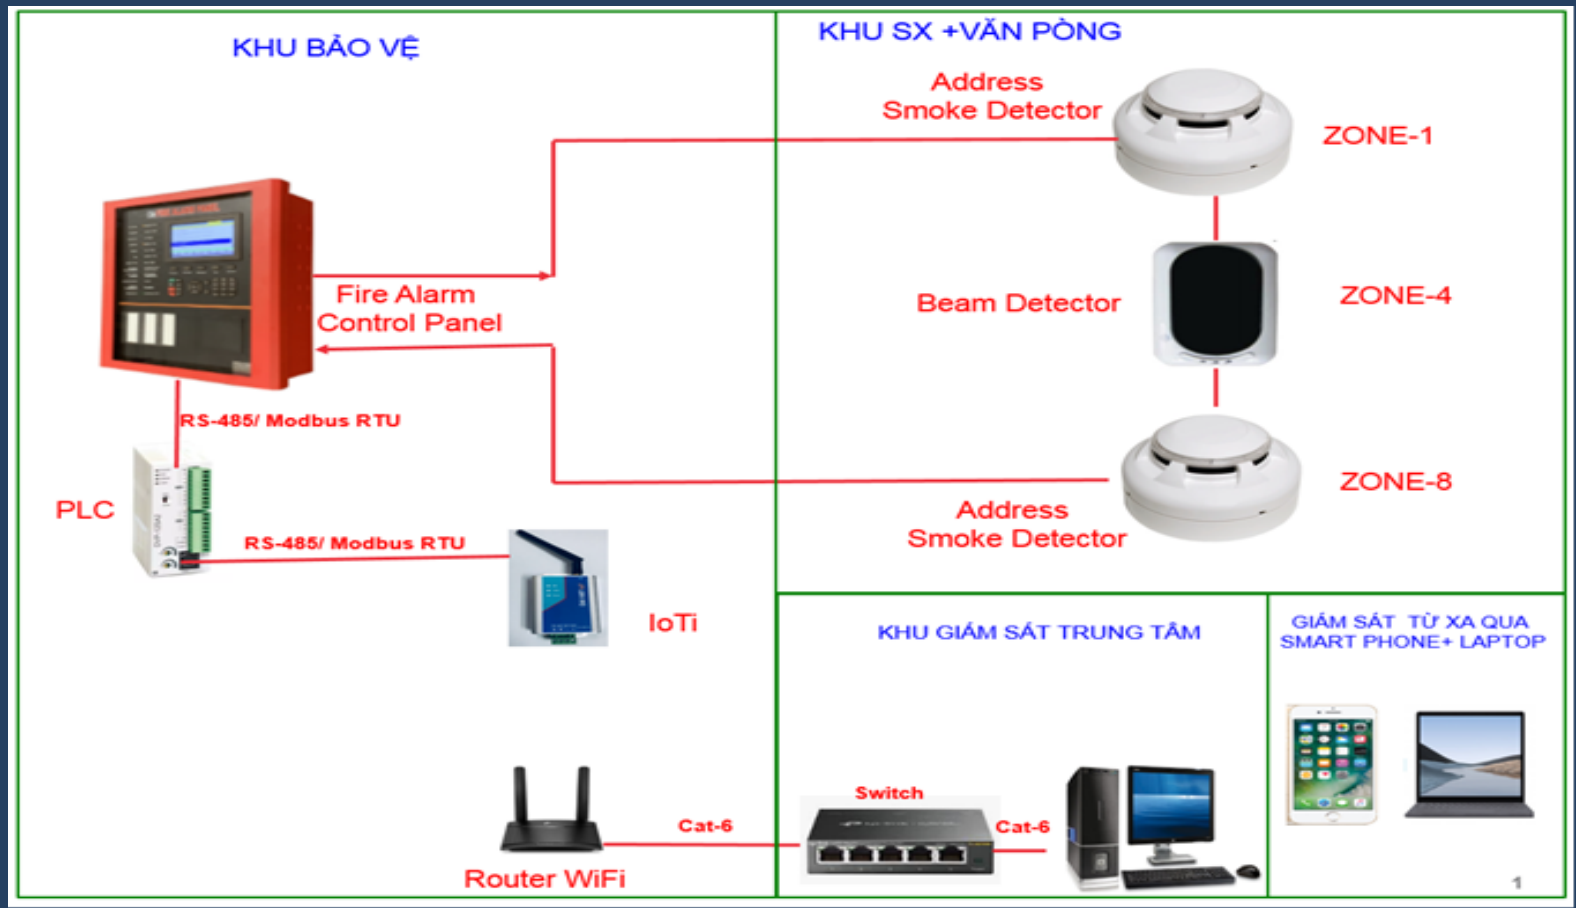

ĐẸ DÀNG LẮP ĐẶT VÀ THI CÔNG