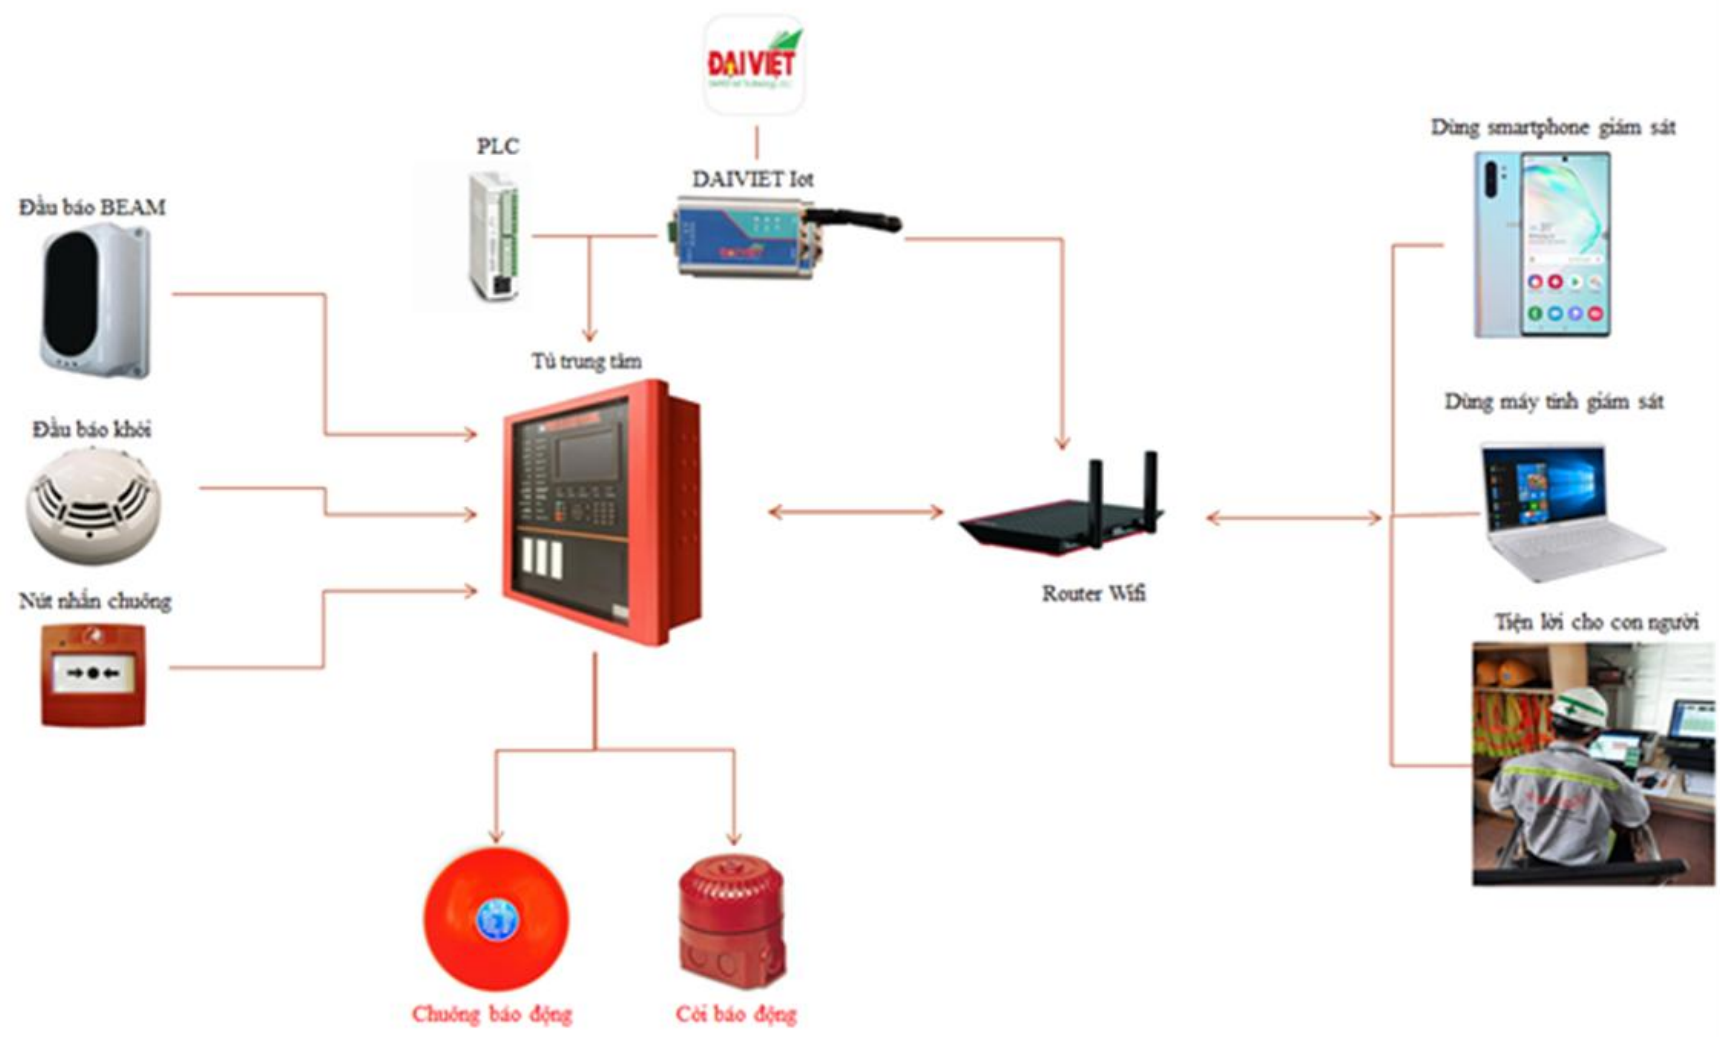

TỔNG QUAN VỀ HỆ THỐNG FDI-4.01